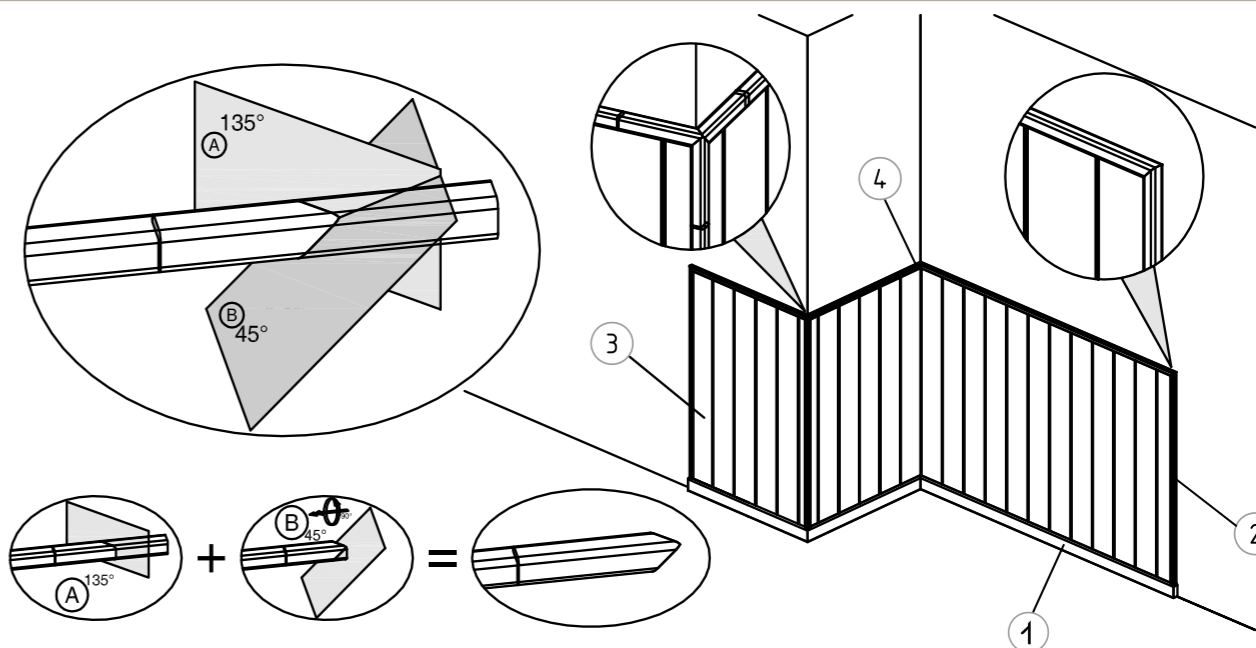

PORTO ANTRACITE

PORTO CREM

СХЕМА СБОРКИ СТЕНОВЫХ ПАНЕЛЕЙ

Обозначения в схеме:

- 1 – Фриз/Цоколь
- 2 – Угол внешний/торцевой
- 3 – Панель декоративная
- 4 – Угол внутренний

Декоративные элементы:

- панель декоративная – 2440 × 159 × 10,4 мм
- угол внешний/торцевой – 2450 × 23 × 23 мм
- угол внутренний – 2450 × 21 × 21 мм
- цоколь/фриз – 2440 × 70 × 10 мм