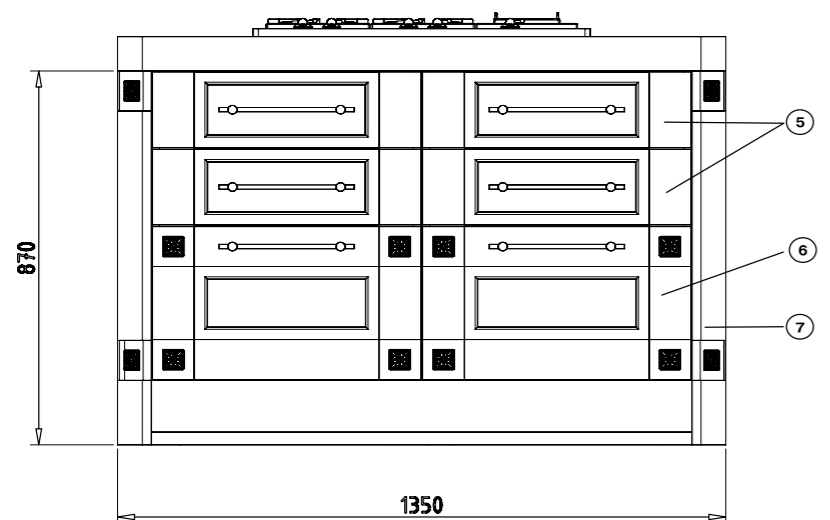

Размерный ряд	100	146	240	296	375	377	396	446	596	896
фасады	236									
	356									
	596									
	716									
	956									
	1316									
рамки	356									
	716									
	956									
	1276									
ящики	116									
	176									
накладки	720									
	960									

- фасады с лазерным декором, филёнкой и декоративной решеткой
- трапециевидные фасады
- трапециевидные фасады под стекло
- фасады под стекло
- фасады под стекло, в т.ч. под решетку

ВМЕСТЕ С МОДЕЛЬЮ ПРИОБРЕТАЮТ

* – данный размер индивидуален для каждого проекта