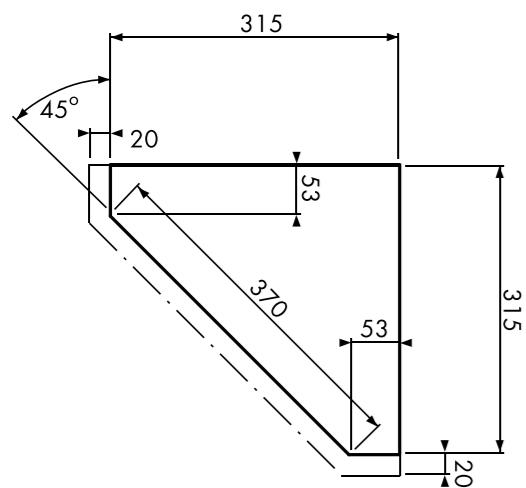

Терминал «модерн»