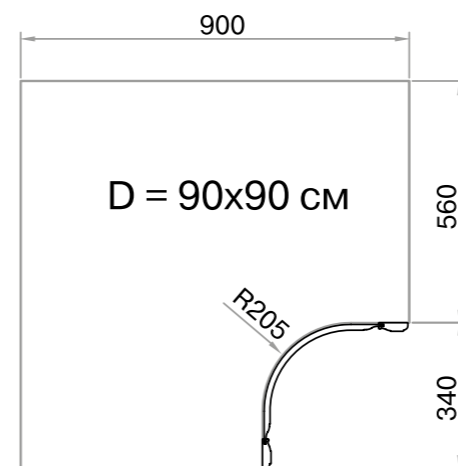

D = 90x90 см

Терминал для вогнутых нижних фасадов