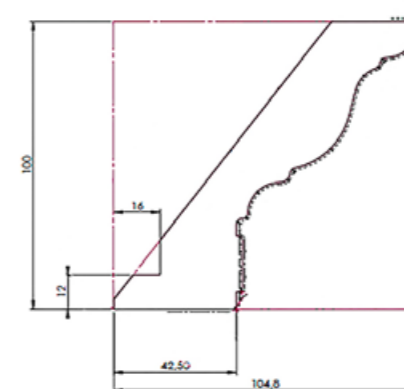

Карниз FLAMINIA