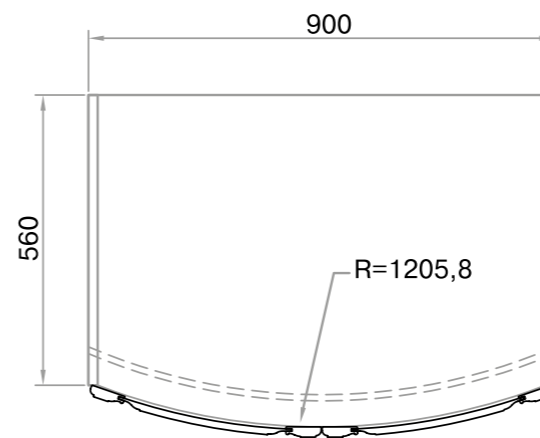

Терминал для пары фасадов 716x452 мм