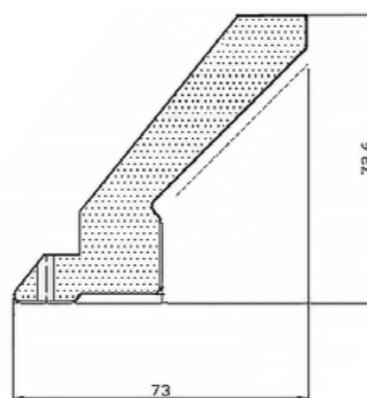

Карниз PORTO