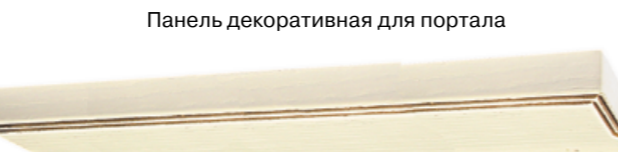

Полочка над декоративной аркой для портала