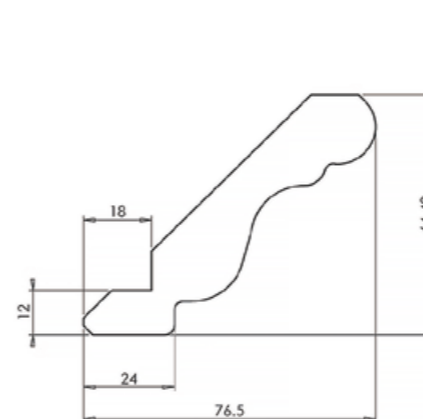

Карниз VIVALDI