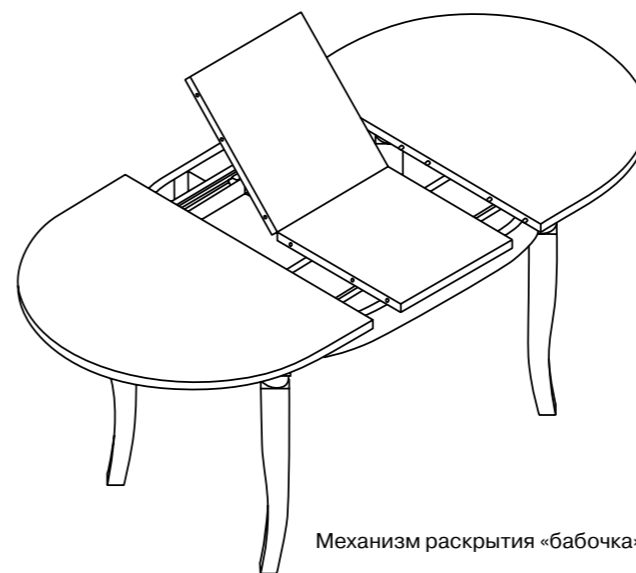

PORTO ANTRACITE

Материал ног: ясень
Материал столешницы: пластик HPL 22091
Механизм раздвижения: трансформер

Материал: ясень
Ткань: иск.кожа/лайм

Материал: ясень
Ткань: лен/бежевый

Размерный ряд

Наименование	A (A), мм	B, мм	H, мм	h, мм
Стол Порто Антрацит	1200/1700	700	750	
Стул Порто Антрацит			800	450

РЕКОМЕНДУЕМЫЕ ВАРИАНТЫ СТОЛЕШНИЦ

Кроме рекомендованных вариантов Вы можете выбрать любой из 300 декоров нашей складской программы пластиков HPL.

ТКАНИ

ОБОЗНАЧЕНИЯ

Столы и стулья. Обозначения:

- **A** – длина
- **B** – ширина
- **H** – высота
- **h** – высота малая

Ткани. Обозначения:

- стирка запрещена
- стирать в холодной воде (до 30 °C)
- не использовать отбеливающие и хлорсодержащие порошки
- чистка только с углеродными растворителями, перхлорэтиленом
- химчистка запрещена
- не отбеливать
- сушить без отжима
- не отжимать и не сушить в стиральной машине
- глажка разрешена
- глажка запрещена

* – схему механизма раскрытия столов см. на стр. 81