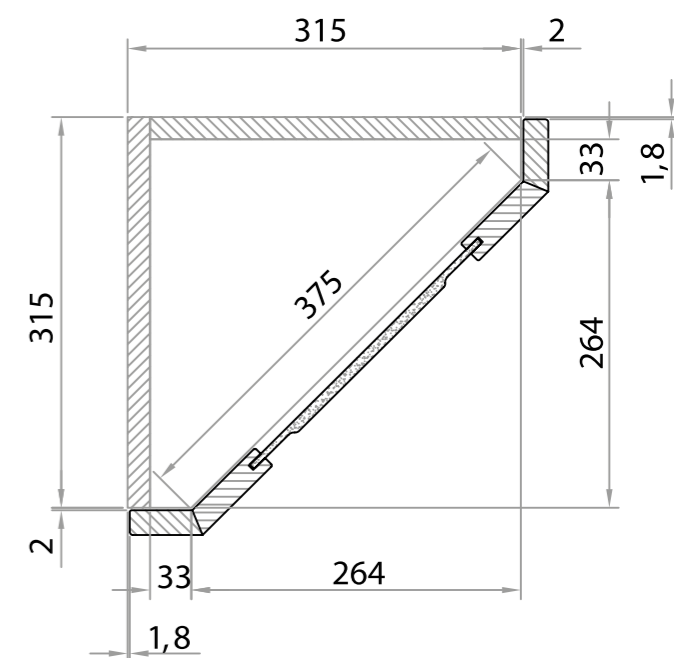

D = 60x60 см

Терминал для вогнутых верхних фасадов

D = 90x90 см

Терминал для вогнутых нижних фасадов

Терминал для пары фасадов 716x452 мм

Терминал «трапеция» для нижних шкафов

Терминал «трапеция» для верхних шкафов