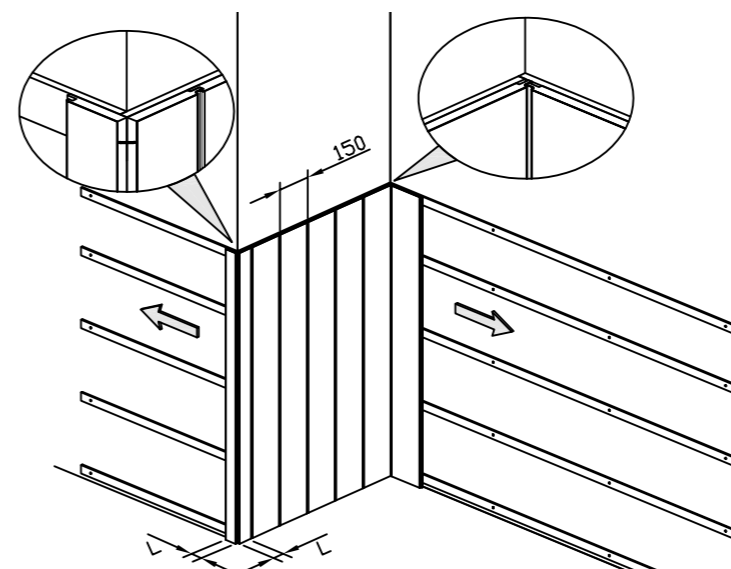

СТЕНОВЫЕ ПАНЕЛИ

СХЕМА СБОРКИ СТЕНОВЫХ ПАНЕЛЕЙ