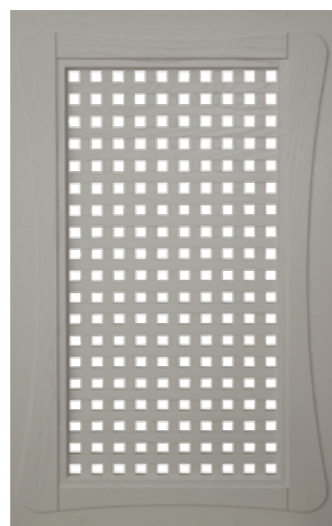

Фасад **PORTO GRIGIO**
с оригинальной рамкой и
декоративной решеткой