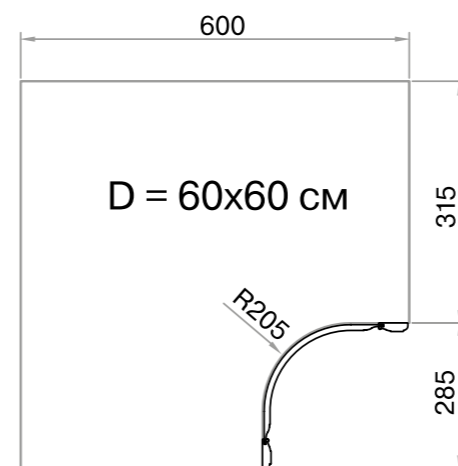

D = 60x60 см

Терминал для вогнутых верхних фасадов