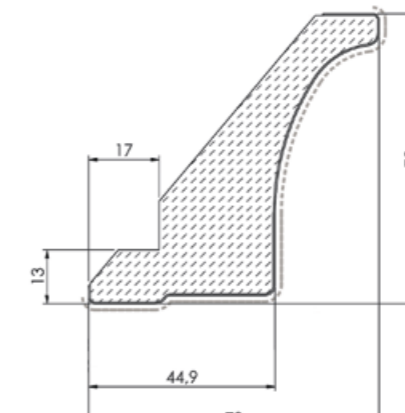

Карниз BARI/BALLAGIO