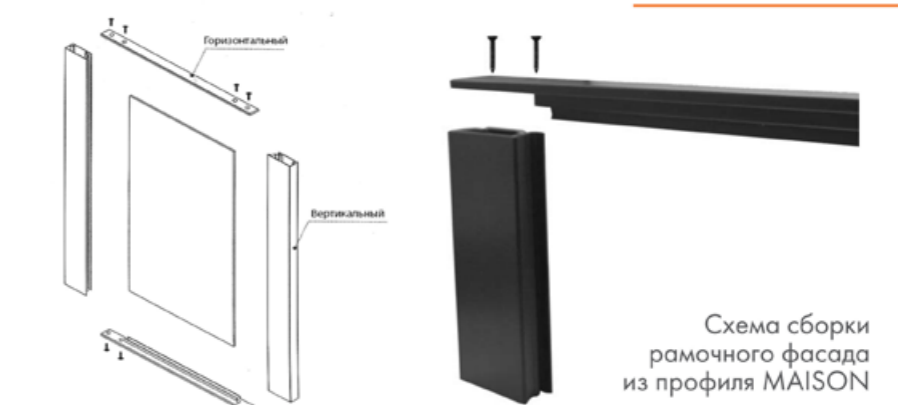

DARIA

Материал:	МДФ, пленка Алькорчел
Отделка:	поры дуба
Цветовое решение:	дуб
Возможность изготовления нестандартных размеров:	да
Стилевые решения:	модерн, лофт, минимализм

Размерный ряд

	146	296	377	396	446	596	896
фасады	356						
	416						
	596						
	716						
	956						
ящики	1316						
	176						
	116*						

* - ящик не имеет лицевого профиля, торцы обработаны кромкой АБС

Декоративные элементы:

- Карниз верхний прямой – 3050x110,7x34,3 мм (схему карниза см. 87 стр.)
- Цоколь прямой – 3050x150x25 мм

MAISON

Материал:	Алюминиевый профиль
Отделка:	Браширование
Цветовое решение:	Черный
Возможность изготовления нестандартных размеров:	да*
Стилевые решения:	модерн, минимализм, лофт, хай-тек

* - ширина фиксированная, 397/447/597

Размерный ряд	397	447	597
596			
716			
956			
1316