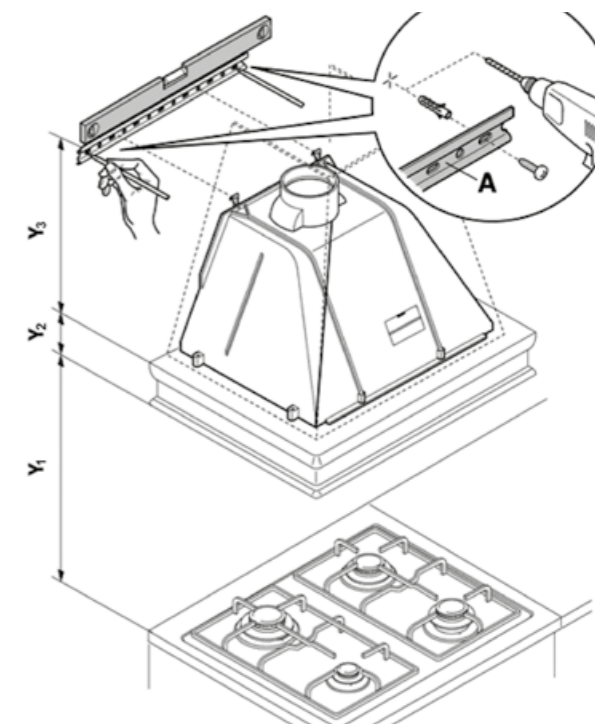

Y_2 – высота обвязки

Y_3 – высота купола вытяжки

ТЕХНИЧЕСКИЕ ХАРАКТЕРИСТИКИ

Модель вытяжки	Цвет	Купол	Нижний/Верхний обвяз	Мощность, м³	Кол-во скоростей	Лампы, Вт/шт	Фильтры	
							Алюмин.	Угольный
Сесилия 60		Сталь, цвет: белый	Материал – черешня, цвет Сесилия, спелая черешня, декоративный элемент в форме рельефного цветка	600	3	40/2	1	1
Сесилия 90							2	1
Магнолия 60		Сталь, цвет: белый	Материал – акация, цвет Магнолия, янтарный с рубиновым оттенком, округлая часть декорирована рельефным цветком	450	3	40/2	1	1
Вивальди 90		Сталь, цвет: бежевый	Материал – вишня, цвет Вивальди, коньячная Вишня, декоративный элемент в форме цветка	450	3	40/2	2	1
Порто 90	Антрацит, Грджо, Бьянко, Крем	Сталь, цвет: металл	Материал – ясень, цвет Порто, декоративный элемент в форме вогнутого прямоугольника	600	3	40/2	2	1
Флореале 60/90	Кремона, Верде, Тик, Стоун	Сталь, цвет: белый, декоративная полочка	Материал – ясень, цвет Флореале, декоративный элемент в форме объемных рельефных цветов	450	3	40/2	2	1
Аугуста 60		Сталь, цвет: белый, по периметру роспись в форме колосков	Материал – ясень, цвет Аугуста, декапе, декоративный элемент в форме цветка	450	3	40/2	2	1
Аугуста 90							2	1
Мела декапе 60		Сталь, цвет: белый	Материал – орех, цвет Мела-decаре, декоративный элемент выполнен в форме объемных яблок	450	3	40/2	1	1
Мела декапе 90							2	1
Мела 60		Сталь, цвет: белый	Материал – орех, цвет Мела, декоративный элемент выполнен в форме объемных яблок	450	3	40/2	1	1
Мела 90							2	1