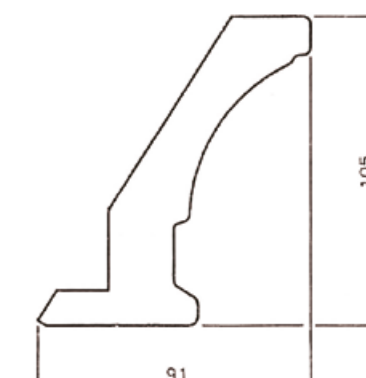

Карниз DARIA/ORHIDEA

Карниз ELEGANZA