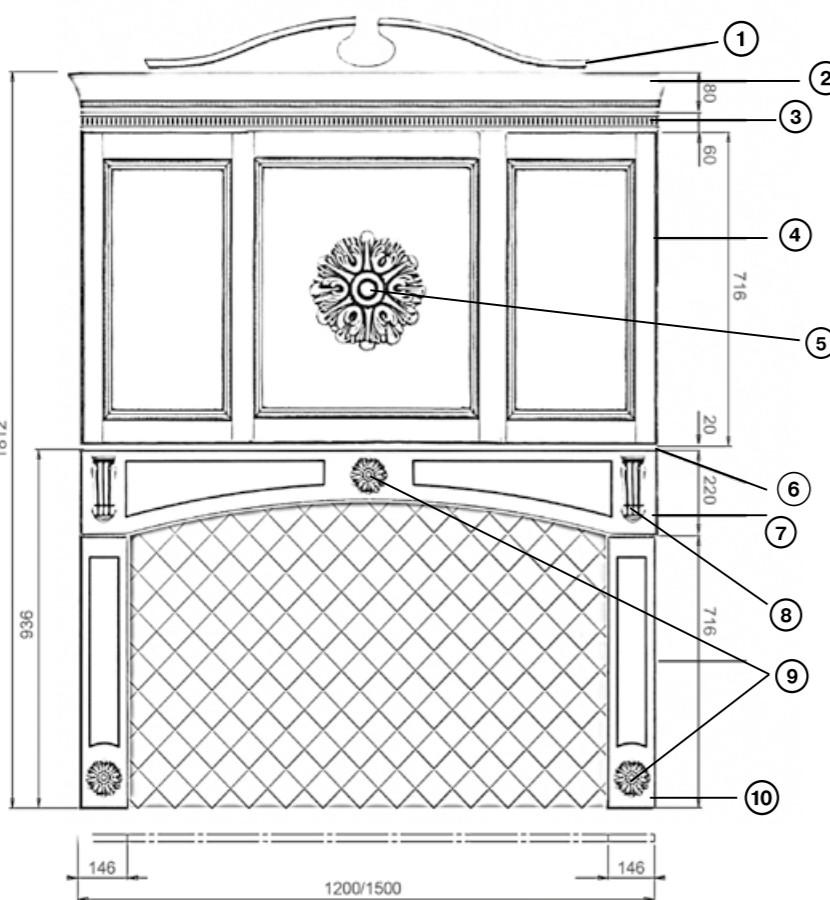

- с трех сторон – 69×169×69,5 мм
- накладка на цоколь, выступающая с трех сторон – 50,8×175,8×50,9 мм
- панель декоративная для портала – 716×1196 мм
- подкарнизник прямой – 3050×60×40 мм
- подкарнизник закругленный – 335×335 мм
- подкарнизник закругленный с барельефом – 335,5×335,5 мм
- подкарнизник прямой с барельефом – 3000×81×44,5 мм
- полочка над декоративной аркой для портала – 100×1200×20 мм
- полочка над декоративной аркой для портала – 100×1500×20 мм
- полочка над колонной для портала – 146×80×20 мм
- рамка с декоративной решеткой для суши – 716×896×20 мм
- решетка декоративная для фасада – 356×446 мм
- решетка декоративная для фасада – 716×296 мм
- решетка декоративная для фасада – 716×446 мм
- цветок накладной на колонну – D=100 мм
- цветок накладной на фасад – D=160 мм
- цветок накладной на декоративную панель – D=300 мм
- цоколь – 3050×150×25 мм
- цоколь закругленный универсальный – 145×535×535 мм
- элемент угловой – 716×40×40 мм