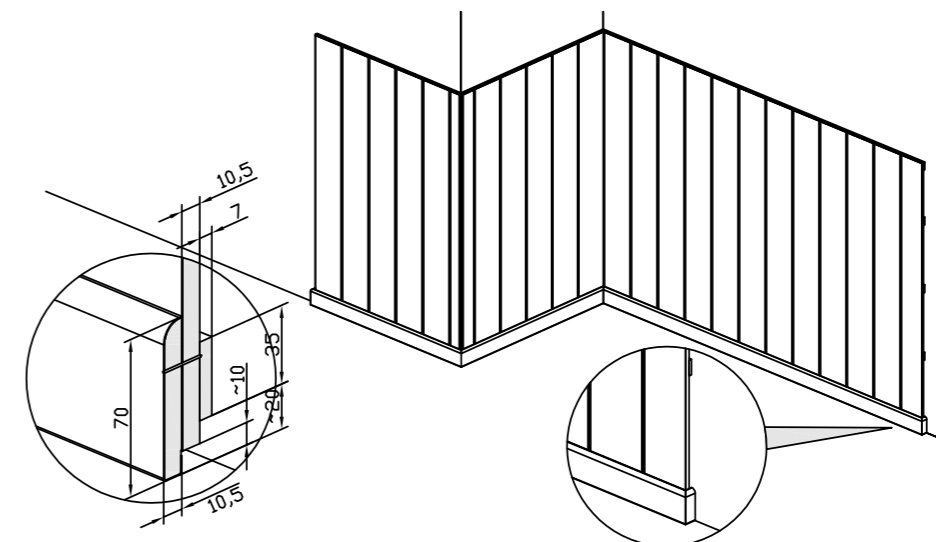

PORTO ANTRACITE

PORTO CREM

СХЕМА СБОРКИ СТЕНОВЫХ ПАНЕЛЕЙ

Обозначения в схеме:

- 1 – Фриз/Цоколь
- 2 – Угол внешний/торцевой
- 3 – Панель декоративная
- 4 – Угол внутренний

Декоративные элементы:

- панель декоративная – 2440 × 159 × 10,4 мм
- угол внешний/торцевой – 2450 × 23 × 23 мм
- угол внутренний – 2450 × 21 × 21 мм
- цоколь/фриз – 2440 × 70 × 10 мм