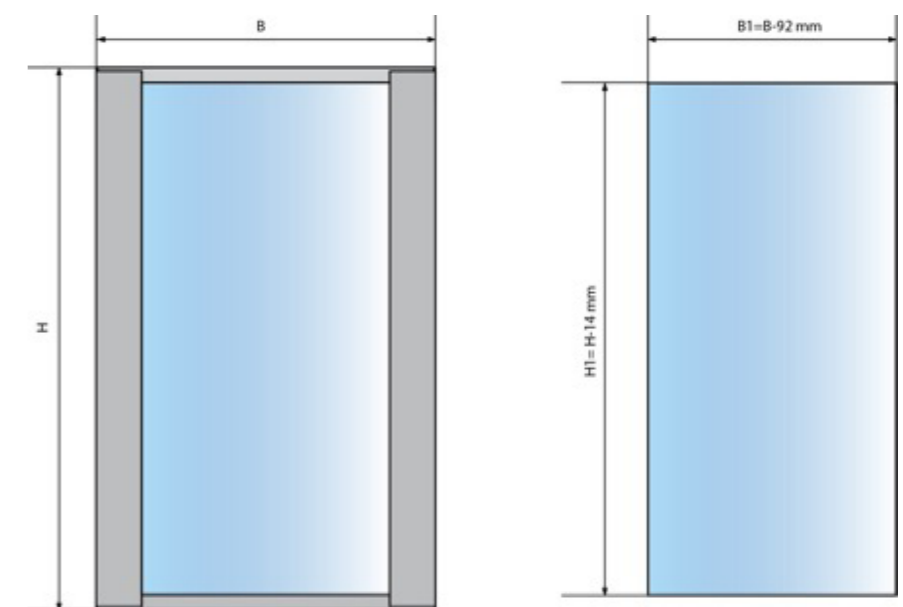

DARIA

Материал:	МДФ, пленка Алькорчел
Отделка:	поры дуба
Цветовое решение:	дуб
Возможность изготовления нестандартных размеров:	да
Стилевые решения:	модерн, лофт, минимализм

Размерный ряд

	146	296	377	396	446	596	896
фасады	356						
	416						
	596						
	716						
	956						
ящики	1316						
	176						
	116*						

* - ящик не имеет лицевого профиля, торцы обработаны кромкой АБС

Декоративные элементы:

- Карниз верхний прямой – 3050x110,7x34,3 мм (схему карниза см. 87 стр.)
- Цоколь прямой – 3050x150x25 мм

MAISON

Материал:	Алюминиевый профиль
Отделка:	Браширование
Цветовое решение:	Черный
Возможность изготовления нестандартных размеров:	да*
Стилевые решения:	модерн, минимализм, лофт, хай-тек

* - ширина фиксированная, 397/447/597

Размерный ряд	397	447	597
596			
716			
956			
1316