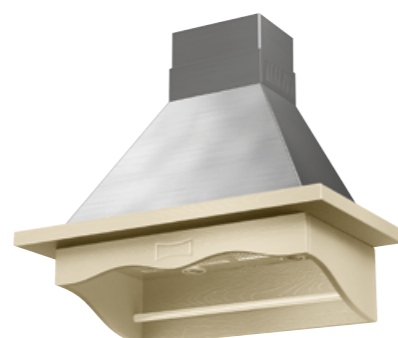

Вытяжка PORTO CREM