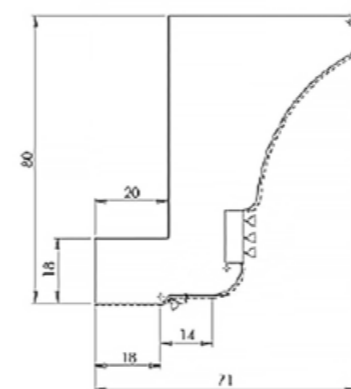

Карниз AUGUSTA