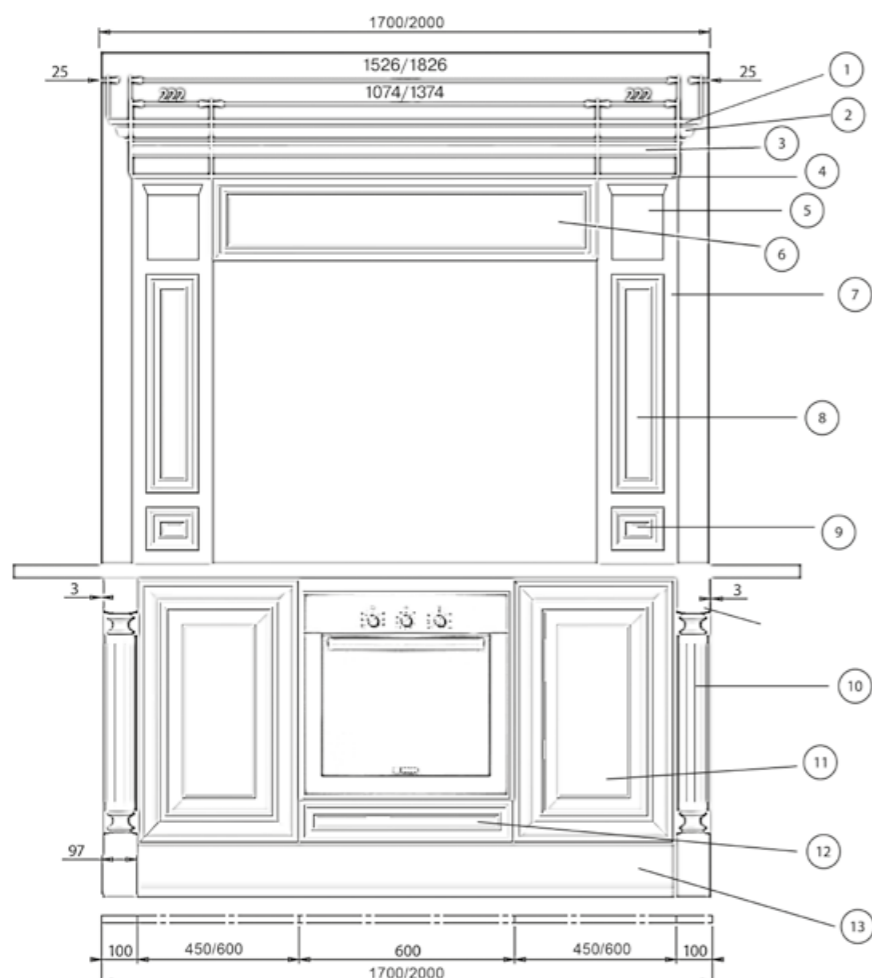

Карниз верхний закругленный