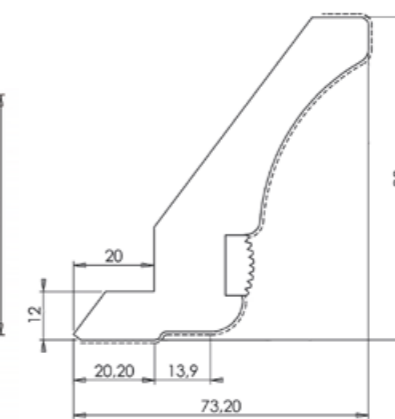

Карниз SECILIA