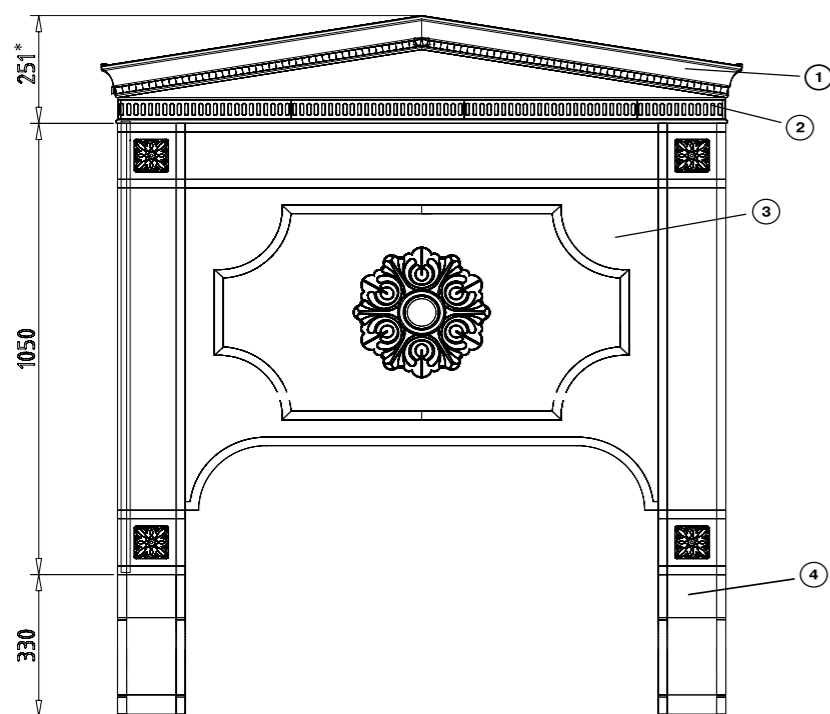

Опора для каркаса FLOREALE CREMONA

Декоративные элементы:

- арка декоративная – 90×596×20 мм
- арка декоративная – 90×896×20 мм
- балюстрада прямая – 3000×60×20 мм (только для Кремона)
- боковина – 2430×585×18.8 мм
- боковина – 720×600×20 мм / 720×585×18.8 мм
- боковина – 960×600×20 мм / 960×585×18.8 мм
- карниз верхний прямой – 3050×103×28 мм (схему карниза см. 87 стр.)
- колонна декоративная – 720×50×25 мм
- колонна декоративная – 960×50×25 мм
- колонна декоративная – 720×75×20 мм
- колонна декоративная – 2040×75×20 мм
- накладка декоративная – 720×100×20 мм
- накладка декоративная – 960×100×20 мм
- накладка на подкарнизник – 75×60×17,5 мм
- накладка на подкарнизник угловая – 104,9×104,9×60 мм
- накладка на карниз – 153,3×91,6×28 мм
- накладка на карниз угловая – 178,2×178,2×91,6 мм
- опора для каркаса – 900×580×150 мм
- декоративная опора для портала – 330×150×345 мм
- полочка декоративная – 260×450×160 мм
- полка декоративная для бутылок – 71×346×20 мм
- панель декоративная для портала – 1050×1350×20 мм
- подкарнизник – 3050×60×35 мм
- решетка декоративная – 356×446 мм
- решетка декоративная – 716×446 мм
- рама декоративная открытая – 716×446×20 мм
- штапик для декоративной решетки – 356×446×5 мм
- штапик для декоративной решетки – 716×446×5 мм
- элемент угловой – 720×38×38 мм
- цоколь Mela decapre – 3660×150×25 мм
- цоколь Флореале Верде -3050×148×22 мм