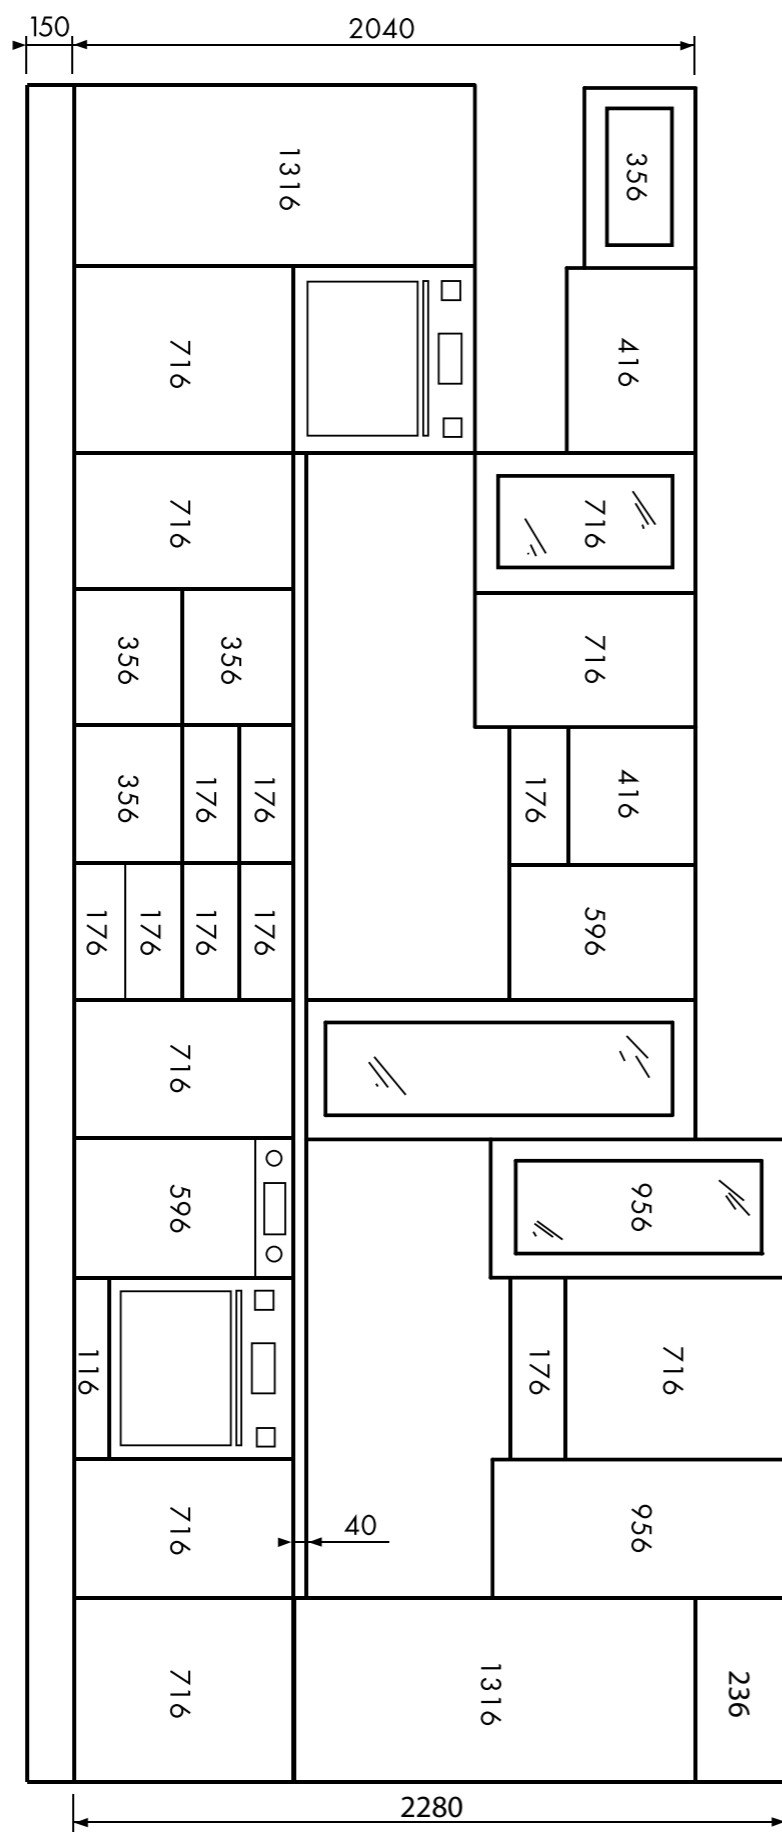

Схема построения элементов кухни