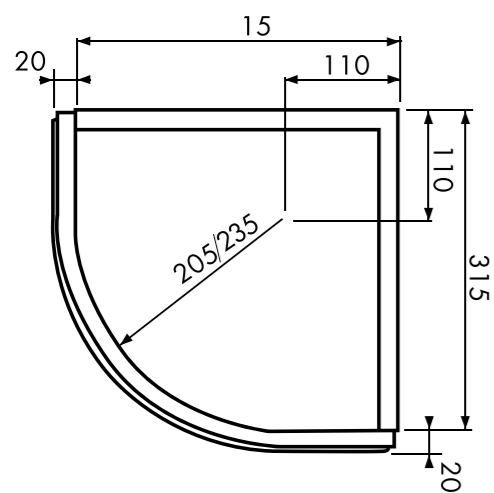

Терминал «классика»