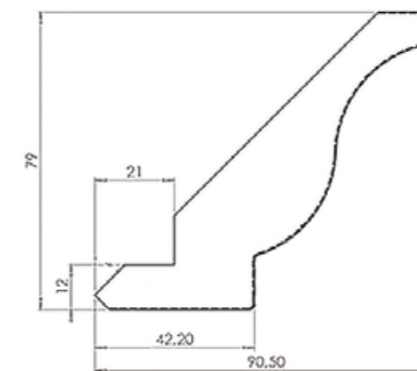

Карниз MELA/MELA-decale