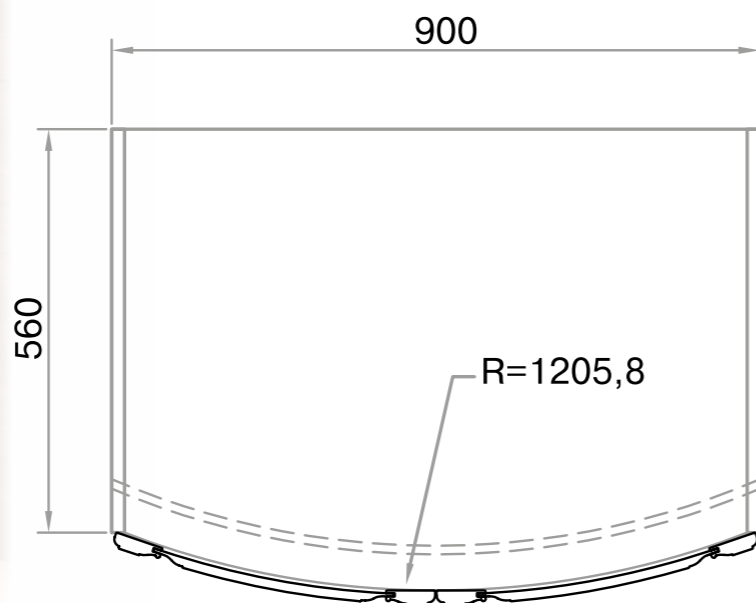

Фасады выгнутые для нижних шкафов

Декоративные элементы:

- арка декоративная – 150×596×20 мм
- арка декоративная – 150×896×20 мм
- балюстрада закругленная – 71×332×332 мм
- балюстрада прямая – 3000×71×27 мм
- карниз верхний вогнутый – 76×319×319 мм
- карниз верхний закругленный – 75×405×405 мм
- карниз верхний прямой – 3050×110×30 мм (схему карниза см. 87 стр.)
- карниз нижний вогнутый – 50×325×325 мм
- карниз нижний закругленный – 50×334×334 мм
- карниз нижний прямой – 3050×50×19 мм
- колонна декоративная – 2040×50×25 мм
- колонна декоративная – 2280×50×25 мм
- колонна декоративная – 720×50×25 мм
- колонна декоративная – 960×50×25 мм
- корона над порталом – 205×1100×20 мм
- накладка левая на карниз верхний – 76×158×147 мм
- накладка правая на карниз верхний – 76×158×147 мм
- накладкая прямая на карниз верхний – 76×105×65 мм
- цоколь вогнутый – 148×410×410 мм
- цоколь выгнутый – 148×900×25 мм
- цоколь закругленный – 148×555×555 мм
- цоколь прямой – 3050×148×25 мм
- элемент угловой – 720×38×38 мм

Размерный ряд	100	146	242	285	296	315	340	377	396	446	452	596	896	
фасады	236													закругленные фасады
	296													фасады выгнутые для нижних шкафов
	356													фасады вогнутые для верхних шкафов
	596													фасады вогнутые для нижних шкафов
	716													закругленные фасады под стекло
	956													фасад под стекло, в т.ч. с филенкой и декоративной решеткой
	1316													
	2186													
рамки	356													
	716													
	956													
	1276													
ящики	116													
	176													
накладки	720													
	960													

ВМЕСТЕ С МОДЕЛЬЮ ПРИОБРЕТАЮТ