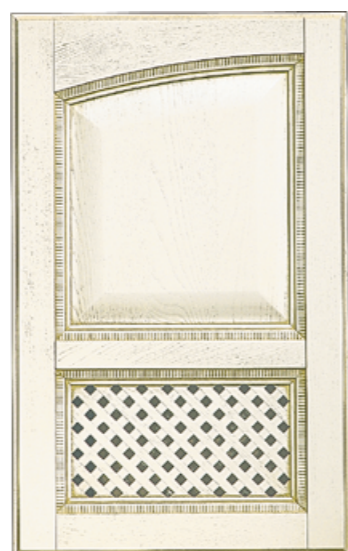

Фасад AUGUSTA
2186x446 мм

Фасад ящика

Фасад с витражным стеклом

Фасад закругленный
с витражным стеклом

Фасад с филёнкой и
декоративной решеткой
левый

Фасад с деревянной раскладкой

Фасад закругленный
R=205 мм