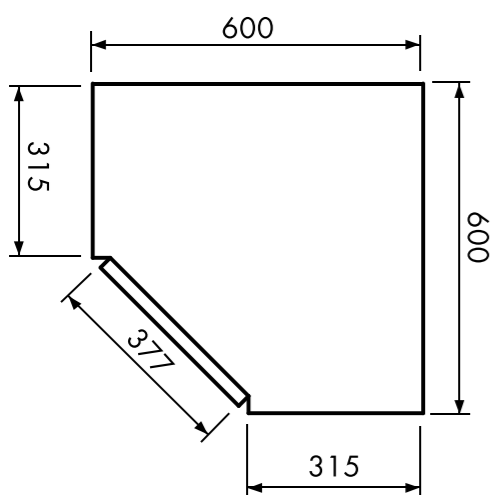

Угловой элемент «классика»