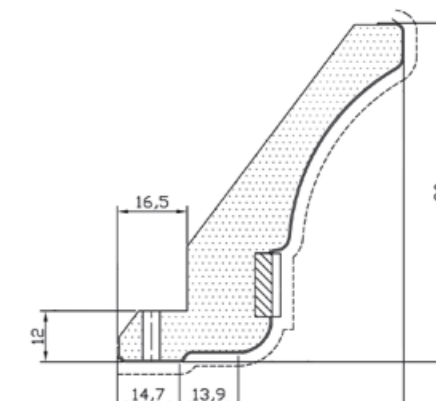

Карниз FLOREALE